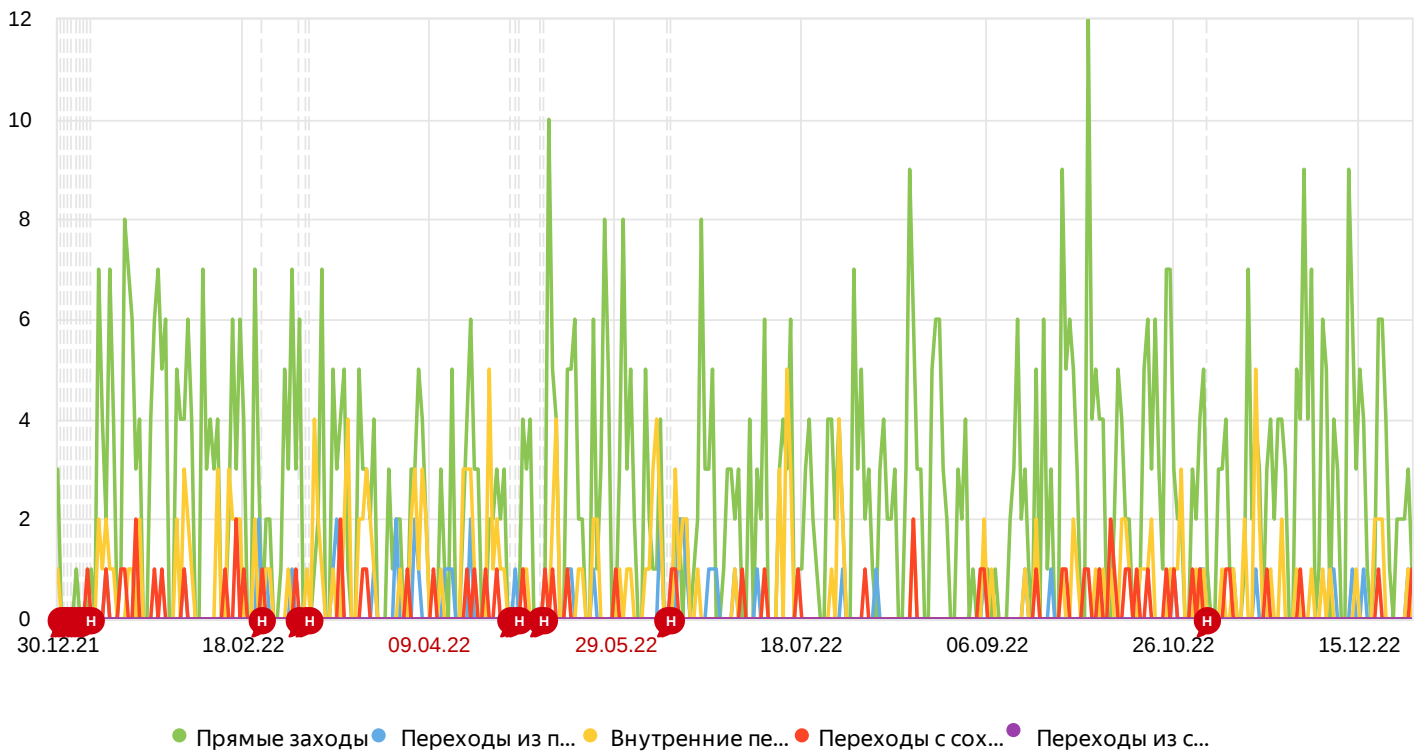

# Источники, сводка 🔖 ℹ️ [Как использовать](#)

94% визитов из 1325

30 дек 2021 — 29 дек 2022 Детализация: по дням Данные: без роботов ▾ ?

Сегмент: 1 условие Атрибуция: Последний переход кд ▾

Визиты, в которых **Роботность: Только люди** + для людей, у которых +

Визиты 🗨️ 7/7 ▾

Источник трафика, Источник трафика (детально)	Визиты ▾	Посетители	Отказы	Глубина просмотра	Время на сайте
Итого и средние	1 246	207	14,4%	1,69	3:40
<span>➔</span> Прямые заходы	918	159	11,8%	1,45	3:12
<span>+</span> <span>🏠</span> Внутренние переходы	212	41	17,9%	1,68	4:08
<span>📄</span> Переходы с сохранённых страниц	63	4	7,94%	5,46	10:36