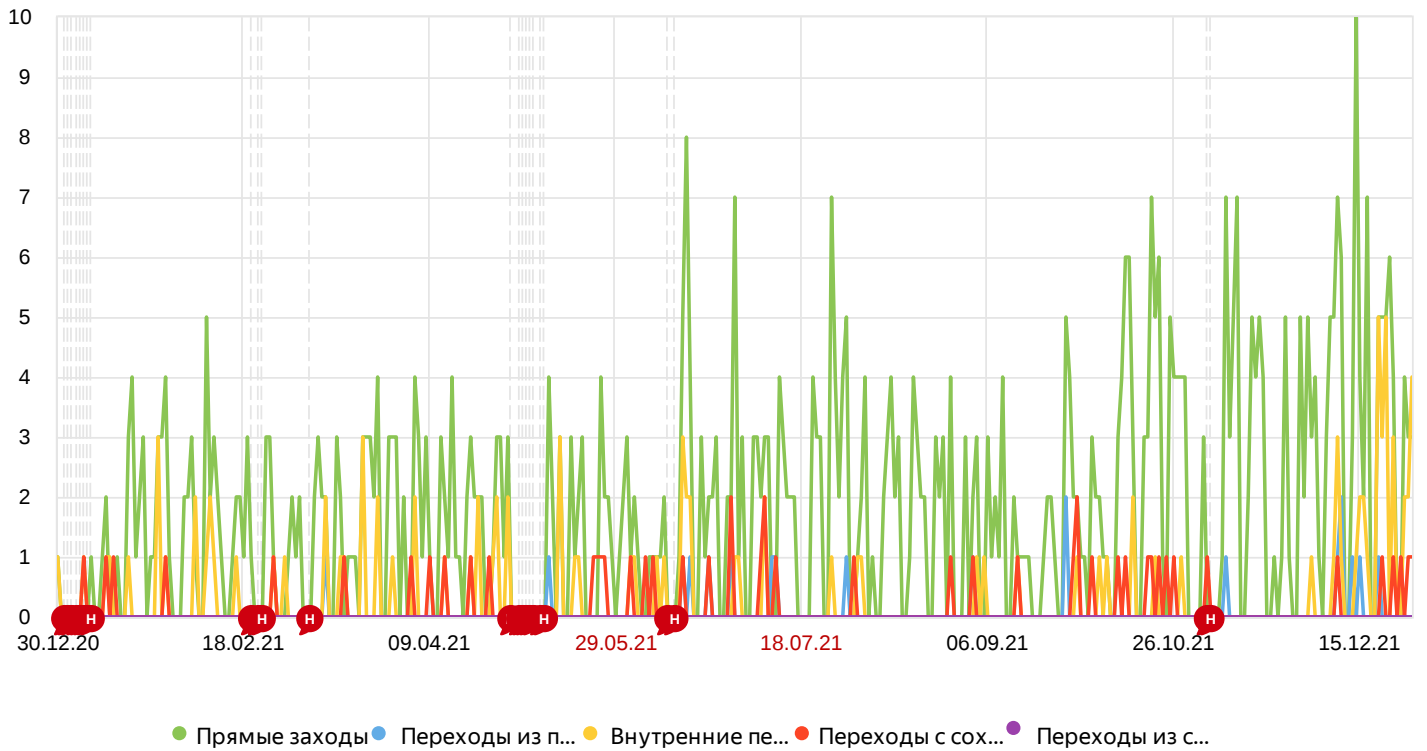

Источники, сводка 🔖 ℹ️ Как использовать

90,3% визитов из 907

Статистика за период до 14 октября 2021 года показана без учета режима кросс-девайс. Новый режим атрибуции считается с 14 октября 2021 года.

30 дек 2020 — 29 дек 2021 Детализация: по дням Данные: без роботов ▾ ?

Сегмент: 1 условие Атрибуция: Последний переход кд ▾

Визиты, в которых Роботность: Только люди + для людей, у которых +

Визиты 🗨️ 7/7 ▾

Источник трафика, Источник трафика (детально)

Визиты ▾ Посетители Отказы Глубина просмотра Время на сайте

Итого и средние	819	104	14%	1,64	2:56
-----------------	-----	-----	-----	------	------

➔ Прямые заходы	641	86	13,6%	1,34	2:08
-----------------	-----	----	-------	------	------

  Внутренние переходы	108	12	20,4%	1,97	5:31
 Переходы с сохранённых страниц	48	3	4,17%	4,96	8:17
  Переходы из поисковых систем	19	15	21,1%	1,47	2:02
  Переходы по ссылкам на сайтах	3	3	0%	2	0:29