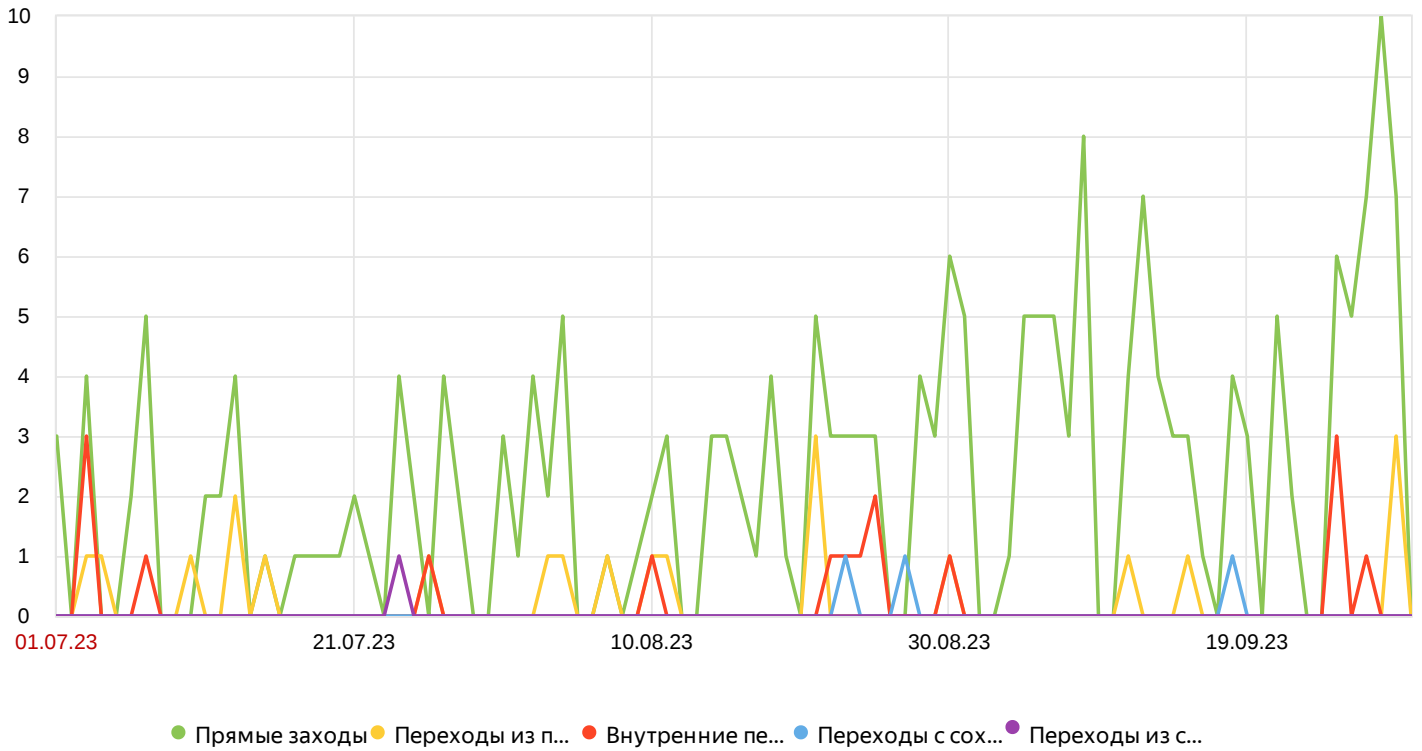

# Источники, сводка 📄 Как использовать

100% визитов из 267

1 июл — 30 сен 2023 Детализация: по дням Данные: с роботами ▾ ?

Атрибуция: Последний переход к/д ▾

## Визиты 🗨 7/7 ▾

Источник трафика, Источник трафика (детально)	Визиты ▾	Посетители	Отказы	Глубина просмотра	Время на сайте
Итого и средние	267	80	15,7%	1,35	1:10
➔ Прямые заходы	211	45	14,2%	1,26	1:02
+ 🔍 Переходы из поисковых систем	21	17	19%	1,52	1:31
+ 🏠 Внутренние переходы	16	6	31,3%	1,44	0:41
+ 🔗 Переходы по ссылкам на сайтах	14	14	0%	2	0:51

 Переходы с сохранённых страниц	3	1	33,3%	3,67	11:56
 Не определено	1	1	100%	1	0:00
  Переходы из социальных сетей	1	1	100%	1	0:00