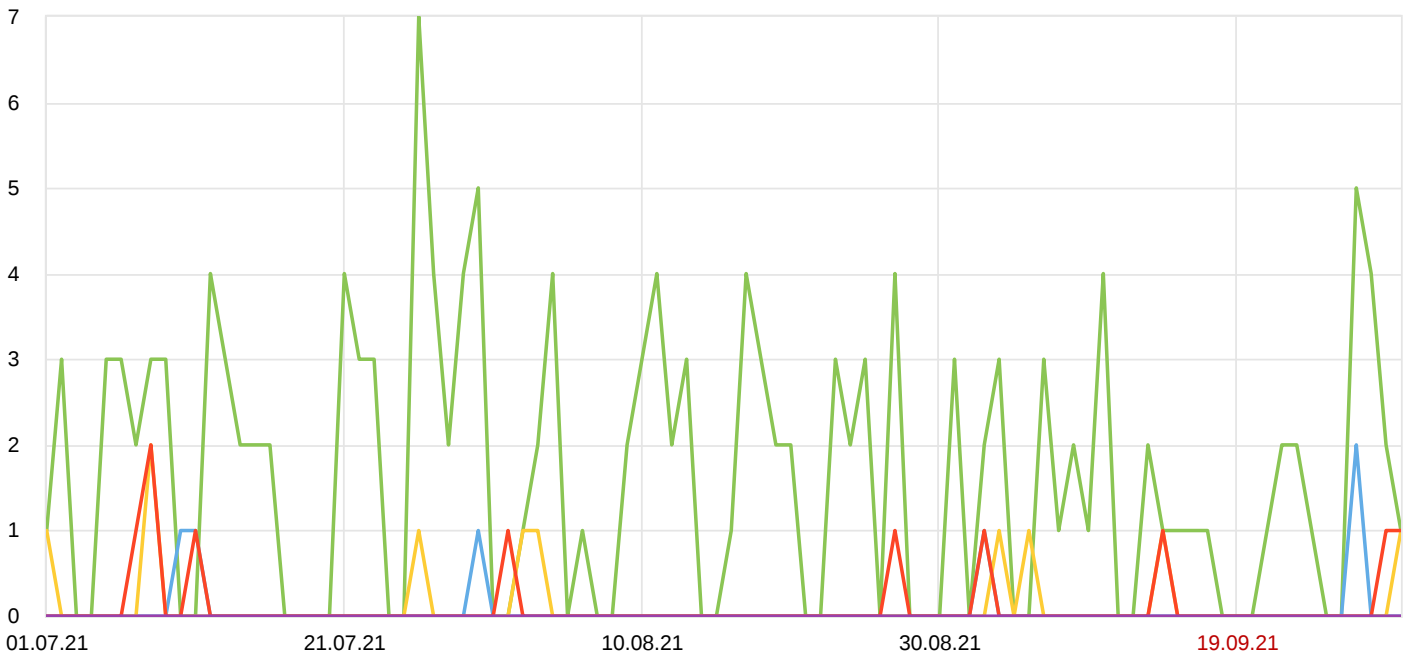

## Источники, сводка 🔖 ℹ️ Как использовать

84,8% визитов из 210

1 июл — 30 сен 2021 Детализация: по дням Данные: без роботов ▾ ?

Сегмент: 1 условие Атрибуция: Последний переход ▾

Визиты, в которых **Роботность: Только люди** + для людей, у которых +

Визиты 🗨️ 7/7 ▾

● Прямые заходы ● Переходы из п... ● Внутренние пе... ● Переходы с сох... ● Переходы из с...

Источник трафика, Источник трафика (детально)

Визиты ▾ Посетители Отказы Глубина просмотра Время на сайте

Итого и средние

178

26

11,2%

1,37

1:10

 Прямые заходы	152	19	11,8%	1,16	1:03
  Внутренние переходы	10	4	10%	1,5	1:49
 Переходы с сохранённых страниц	10	1	0%	4,6	2:48
  Переходы из поисковых систем	6	4	16,7%	1,17	0:14