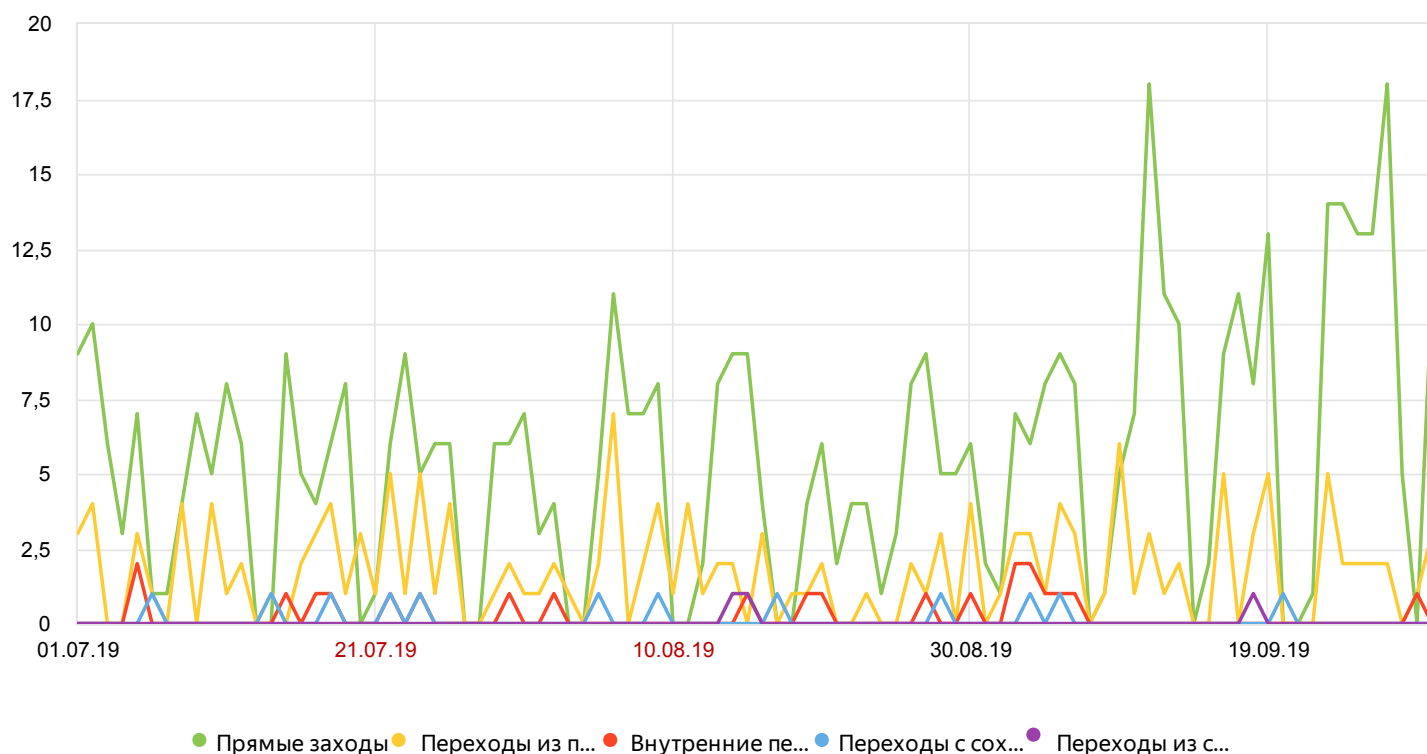

Источники, сводка 🔖

100% визитов из 712

1 июл — 30 сен 2019 Детализация: по дням

Атрибуция: Последний переход

Визиты 🗨 7/7 ▾

Источник трафика, Источник трафика (детально)	Визиты ▾	Посетители	Отказы	Глубина просмотра	Время на сайте
Итого и средние	712	209	21,3%	1,57	4:40
➔ Прямые заходы	510	79	21%	1,51	5:30
+ 🔍 Переходы из поисковых систем	163	124	23,9%	1,4	2:03
+ 🏠 Внутренние переходы	22	14	13,6%	1,82	3:30
📄 Переходы с сохранённых страниц	12	1	8,33%	5,5	7:46
+ 👤 Переходы из социальных сетей	3	3	33,3%	2,33	3:58
+ 🔗 Переходы по ссылкам на сайтах	2	1	50%	1	0:08