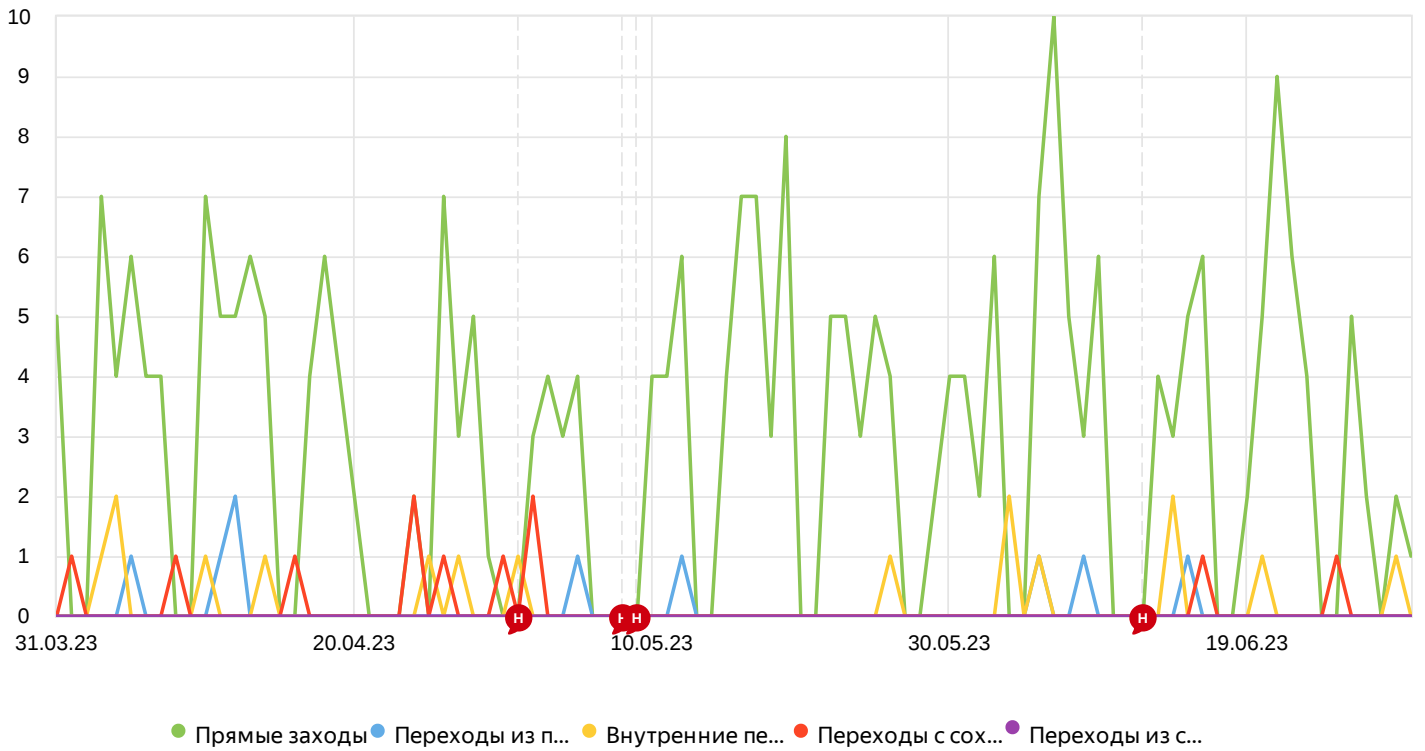

# Источники, сводка 🔖 ℹ️ [Как использовать](#)

88,9% визитов из 350

31 мар — 30 июн 2023 Детализация: по дням Данные: без роботов ▾ ?

Сегмент: 1 условие Атрибуция: Последний переход к/д ▾

Визиты, в которых **Роботность: Только люди** + для людей, у которых +

Визиты 🗨️ 7/7 ▾

Источник трафика, Источник трафика (детально)	Визиты ▾	Посетители	Отказы	Глубина просмотра	Время на сайте
Итого и средние	311	45	10,3%	1,59	2:22
<span>➔</span> Прямые заходы	274	33	8,03%	1,22	1:41
<span>+</span> <span>🏠</span> Внутренние переходы	16	8	18,8%	2,06	1:39
<span>📄</span> Переходы с сохранённых страниц	11	1	18,2%	10,5	22:29

  Переходы из поисковых систем	9	9	44,4%	1	0:08
  Переходы по ссылкам на сайтах	1	1	100%	1	0:00