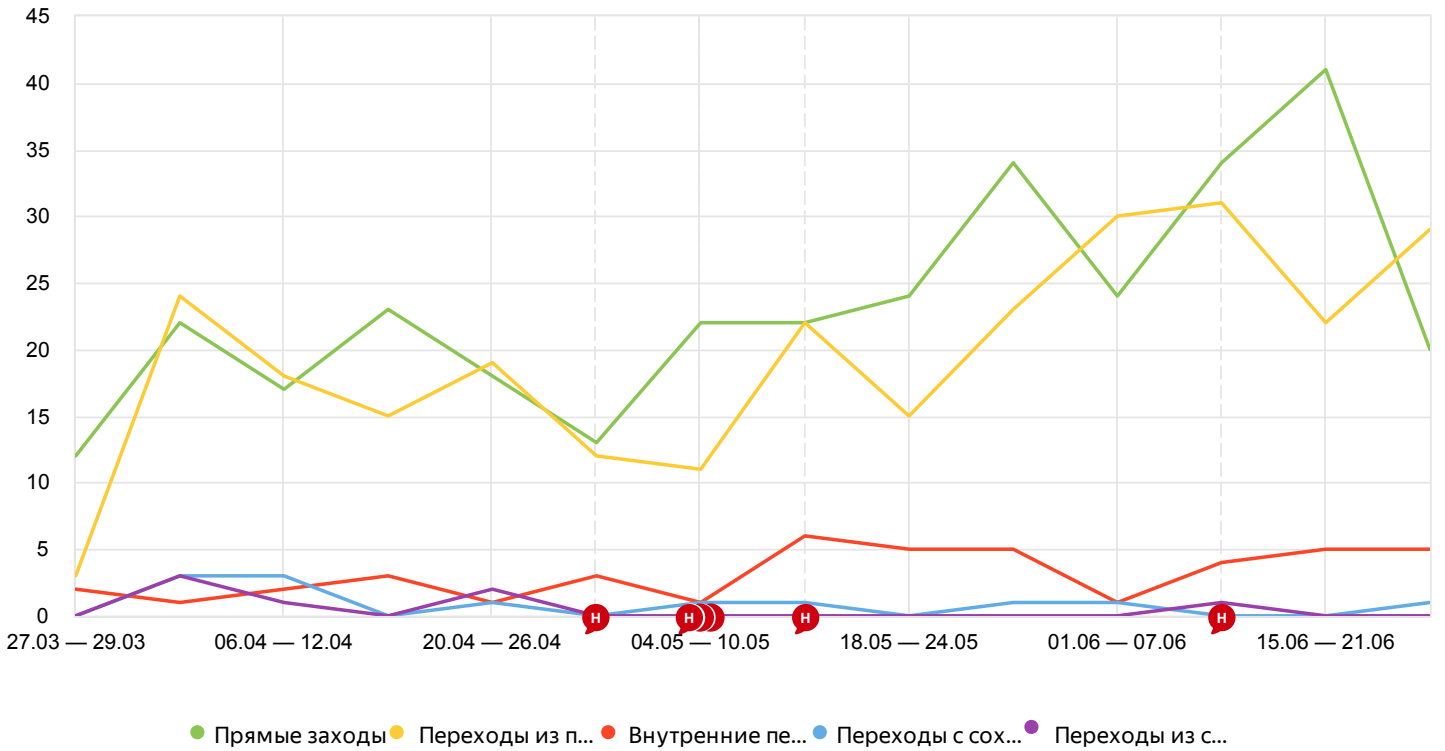

Источники, сводка 🔖

100% визитов из 666

27 мар — 26 июн 2020 Детализация: по неделям

Атрибуция: Последний переход

Визиты 🗨 7/7 ▾

Источник трафика, Источник трафика (детально)	Визиты ▾	Посетители	Отказы	Глубина просмотра	Время на сайте
Итого и средние	666	302	19,8%	1,63	2:31
➔ Прямые заходы	326	82	16,9%	1,3	1:52
+ 🔍 Переходы из поисковых систем	274	211	19,7%	1,66	2:25
+ 🏠 Внутренние переходы	44	17	43,2%	2,09	5:25
📄 Переходы с сохранённых страниц	12	1	0%	8,58	13:19

+  Переходы из социальных сетей	7	7	42,9%	1,29	0:18
+  Переходы по ссылкам на сайтах	3	3	33,3%	1	0:13