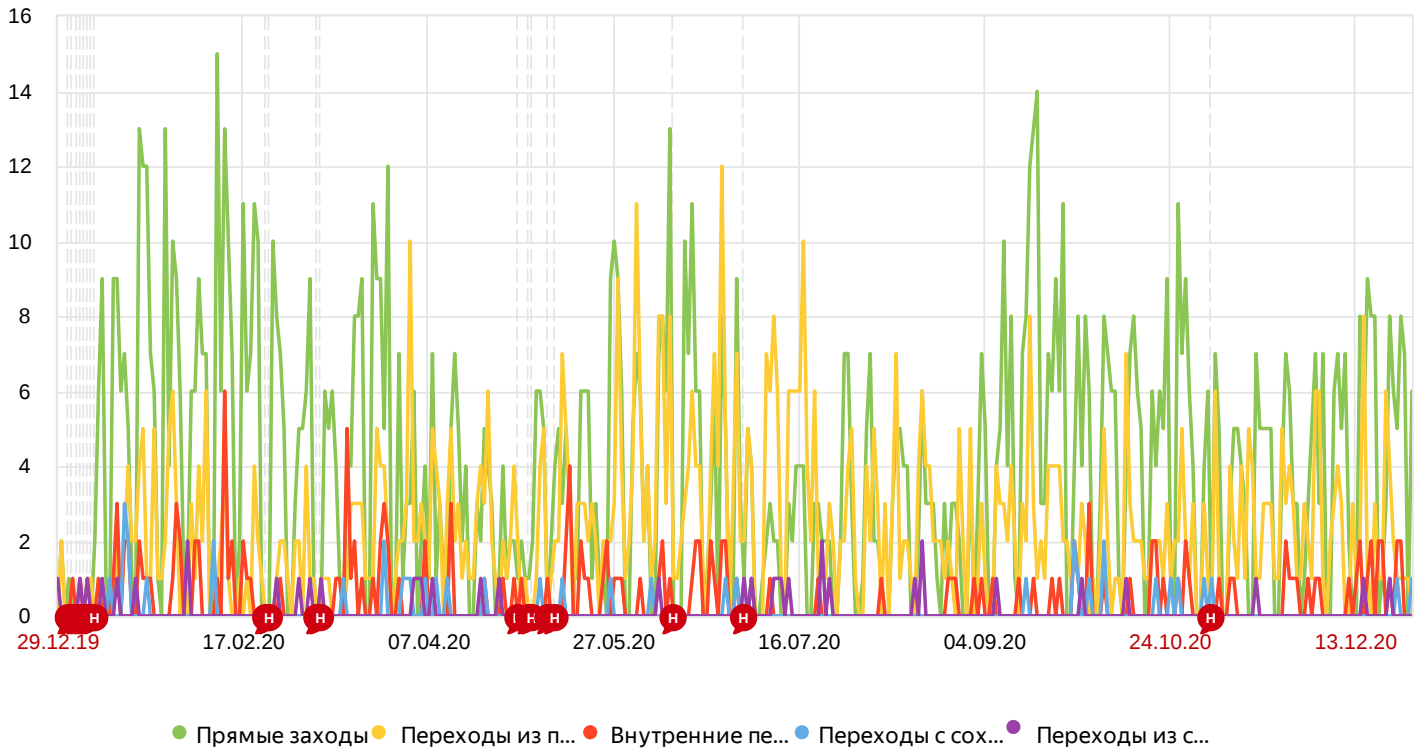

Источники, сводка

100% визитов из 2570

29 дек 2019 — 28 дек 2020 Детализация: по дням

Атрибуция: Последний переход

Посмотрите, из каких источников приходят нужные вам посетители

Создайте цели, чтобы отслеживать важные действия посетителей — например, отправку форм обратной связи. Вы увидите, откуда приходят на сайт люди, которым интересно ваше предложение.

[Подробнее](#) [Создать цель](#)

Визиты 717 ▾

Источник трафика, Источник трафика (детально)	Визиты ▾	Посетители	Отказы	Глубина просмотра	Время на сайте
Итого и средние	2570	909	21,9%	1,54	2:10
➔ Прямые заходы	1449	202	19%	1,31	1:50