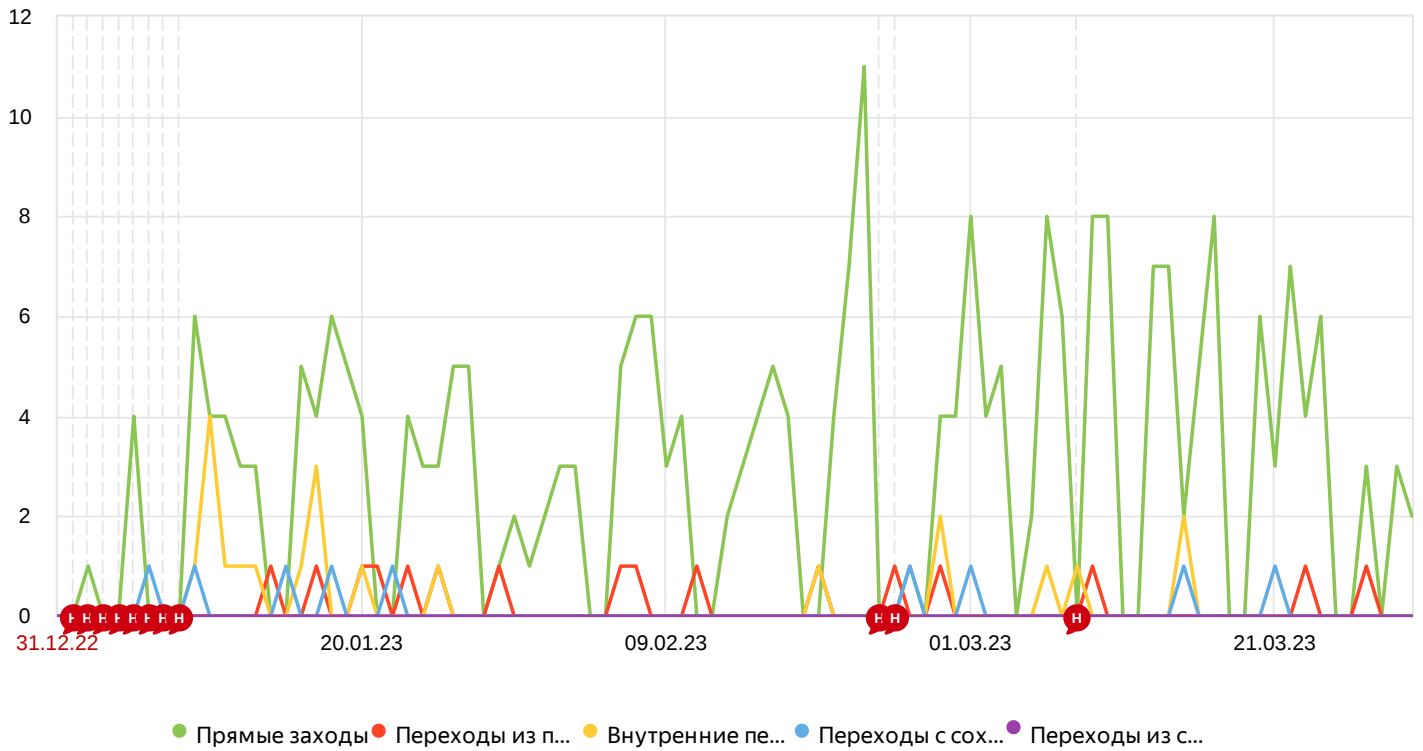

# Источники, сводка 🔖 ℹ️ [Как использовать](#)

93,7% визитов из 333

31 дек 2022 — 30 мар 2023 Детализация: по дням Данные: без роботов ▾ ?

Сегмент: 1 условие Атрибуция: Последний переход кд ▾

Визиты, в которых **Роботность: Только люди** + для людей, у которых +

Визиты 7/7 ▾

Источник трафика, Источник трафика (детально)	Визиты ▾	Посетители	Отказы	Глубина просмотра	Время на сайте
Итого и средние	312	48	9,94%	1,67	2:12
➔ Прямые заходы	266	34	9,02%	1,4	1:52
+ 🏠 Внутренние переходы	21	4	19%	2,19	2:08
+ 🔍 Переходы из поисковых систем	16	12	18,8%	2	2:04