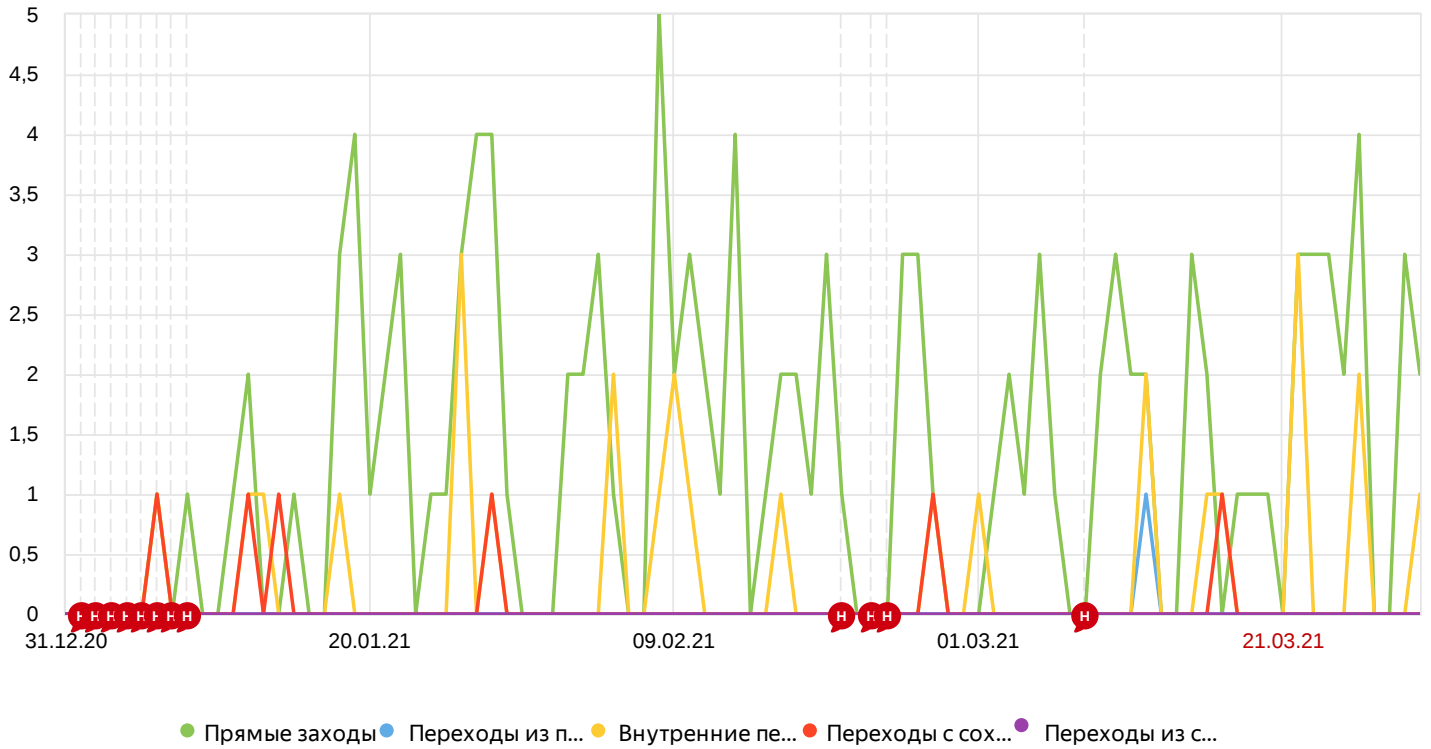

Источники, сводка

100% визитов из 169

31 дек 2020 — 30 мар 2021 Детализация: по дням

Атрибуция: Последний переход

Визиты 7/7 ▾

Источник трафика, Источник трафика (детально)

Визиты ▾ Посетители Отказы Глубина просмотра Время на сайте

Итого и средние

169

43

18,3%

1,75

3:38

➔ Прямые заходы

120